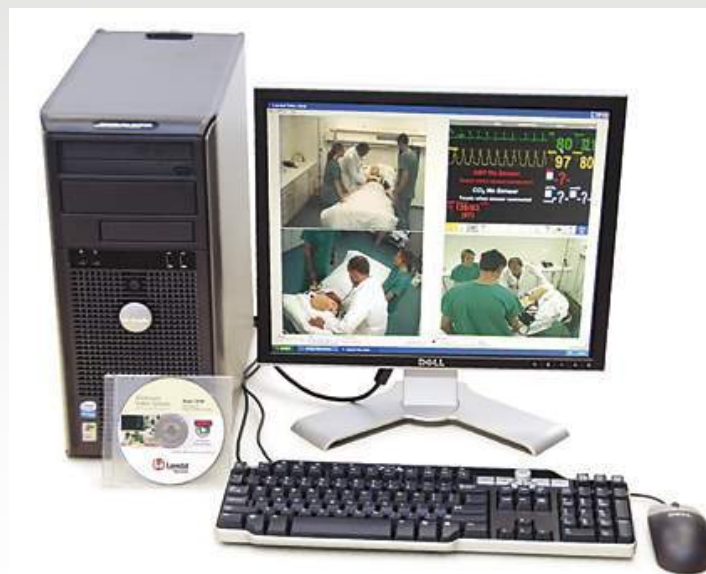

# レールダルAVS

- 2008年10月リリース
- 操作側はリアルタイムで複数の映像を見ることが出来る
- SimMan SimBaby『結果レポート』にAVSの画像・音声を取込むことが可能
  - 最高4つ(もしくは3つ+患者モニタの波形)のビデオカメラの録画(音声は一入力)、イベントログ、患者モニタの波形を同期させ表示することが可能である
- 遠隔操作トレーニングにも活用できる
- カタログ番号210-08001 定価130万円(税抜)
  - レールダルテクニカルによる設置費込み
- SimBaby、SimManMk2、SimMan3Gのソフトで**利用可能**

# ディブリーフィングの風景

複数台のカメラで撮影したトレーニングの様子を SimMan SimBabyソフトの『結果レポート』に取り込み、振り返りに活用することが可能。

『結果レポート』にイベントログ、患者モニタの波形、最大3つの録画面を再現できる。